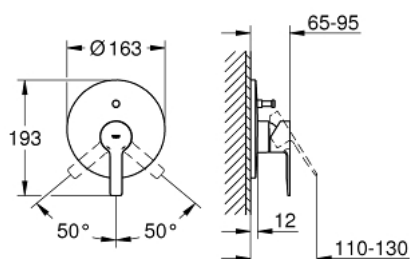

19 297 DC1 LINEARE SINGLE-LEVER BATH MIXER

PRODUKTA APRAKSTS

- Krāsa: supersteel
- trim set for use with rough-in set 33 963 001
- without concealed body
- GROHE LongLife finish
- automatic diverter: bath/shower
- escutcheon- and shaft-sealing
- metal escutcheon
- covered fixing

19 297 DC1 LINEARE SINGLE-LEVER BATH MIXER

REZERVES DAĻAS, septembris 2016 – tagad

1: Lever (Rezerves daļas Nr. 46988DC0)

2: Escutcheon (Rezerves daļas Nr. 46905DC0)

3: Cap (Rezerves daļas Nr. 09038DC0)

4: Diverter (Rezerves daļas Nr. 46737DC0)