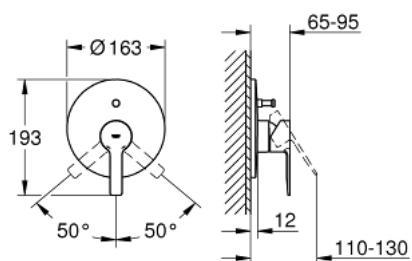

## 19 297 001 LINEARE SINGLE-LEVER BATH MIXER

### PRODUKTA APRAKSTS

- Krāsa: chrome
- trim set for use with rough-in box 33 963 001 or 33 965 001
- without concealed body
- GROHE LongLife finish
- automatic diverter: bath/shower
- escutcheon- and shaft-sealing
- metal escutcheon
- covered fixing

## 19 297 001 LINEARE SINGLE-LEVER BATH MIXER

**REZERVES DAĻAS**, marts 2017 – tagad

1: Lever (Rezerves daļas Nr. 46988000)

2: Escutcheon (Rezerves daļas Nr. 46905000)

3: Cap (Rezerves daļas Nr. 09038000)