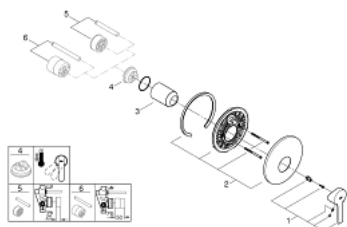

## 19 296 DC1 LINEARE SINGLE-LEVER SHOWER MIXER

### PRODUKTA APRAKSTS

- Krāsa: supersteel
- rough-in set for wall mounted shower mixer
- without concealed body
- GROHE LongLife finish
- escutcheon- and shaft-sealing
- metal escutcheon
- covered fixing

## 19 296 DC1 LINEARE SINGLE-LEVER SHOWER MIXER

**REZERVES DAĻAS**, marts 2017 – tagad

1: Lever (Rezerves daļas Nr. 46988DC0)

2: Escutcheon (Rezerves daļas Nr. 46904DC0)

3: Cap (Rezerves daļas Nr. 09038DC0)