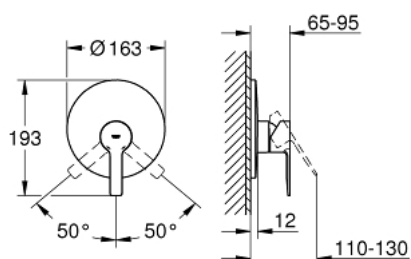

## 19 296 DC1 LINEARE SINGLE-LEVER SHOWER MIXER

### PRODUKTA APRAKSTS

- Krāsa: supersteel
- rough-in set for wall mounted shower mixer
- without concealed body
- GROHE LongLife finish
- escutcheon- and shaft-sealing
- metal escutcheon
- covered fixing

## 19 296 DC1 LINEARE SINGLE-LEVER SHOWER MIXER

**REZERVES DAĻAS**, marts 2017 – tagad

1: Lever (Rezerves daļas Nr. 46988DC0)

2: Escutcheon (Rezerves daļas Nr. 46904DC0)

3: Cap (Rezerves daļas Nr. 09038DC0)