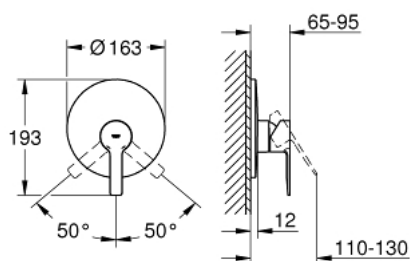

19 296 001 LINEARE SINGLE-LEVER SHOWER MIXER

PRODUKTA APRAKSTS

- Krāsa: chrome
- trim set for use with rough-in box 33 963 001, 33 964 001, 33 965 001
- without concealed body
- GROHE LongLife finish
- escutcheon- and shaft-sealing
- metal escutcheon
- covered fixing

19 296 001 LINEARE SINGLE-LEVER SHOWER MIXER

REZERVES DAĻAS, marts 2017 – tagad

1: Lever (Rezerves daļas Nr. 46988000)

2: Escutcheon (Rezerves daļas Nr. 46904000)

3: Cap (Rezerves daļas Nr. 09038000)

4: Temperature limiter (Rezerves daļas Nr. 46375000)*