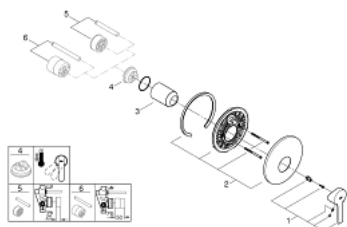

19 296 001 LINEARE SINGLE-LEVER SHOWER MIXER

PRODUKTA APRAKSTS

- Krāsa: chrome
- trim set for use with rough-in box 33 963 001, 33 964 001, 33 965 001
- without concealed body
- GROHE LongLife finish
- escutcheon- and shaft-sealing
- metal escutcheon
- covered fixing

19 296 001 LINEARE SINGLE-LEVER SHOWER MIXER

REZERVES DAĻAS, marts 2017 – tagad

1: Lever (Rezerves daļas Nr. 46988000)

2: Escutcheon (Rezerves daļas Nr. 46904000)

3: Cap (Rezerves daļas Nr. 09038000)

4: Temperature limiter (Rezerves daļas Nr. 46375000)*